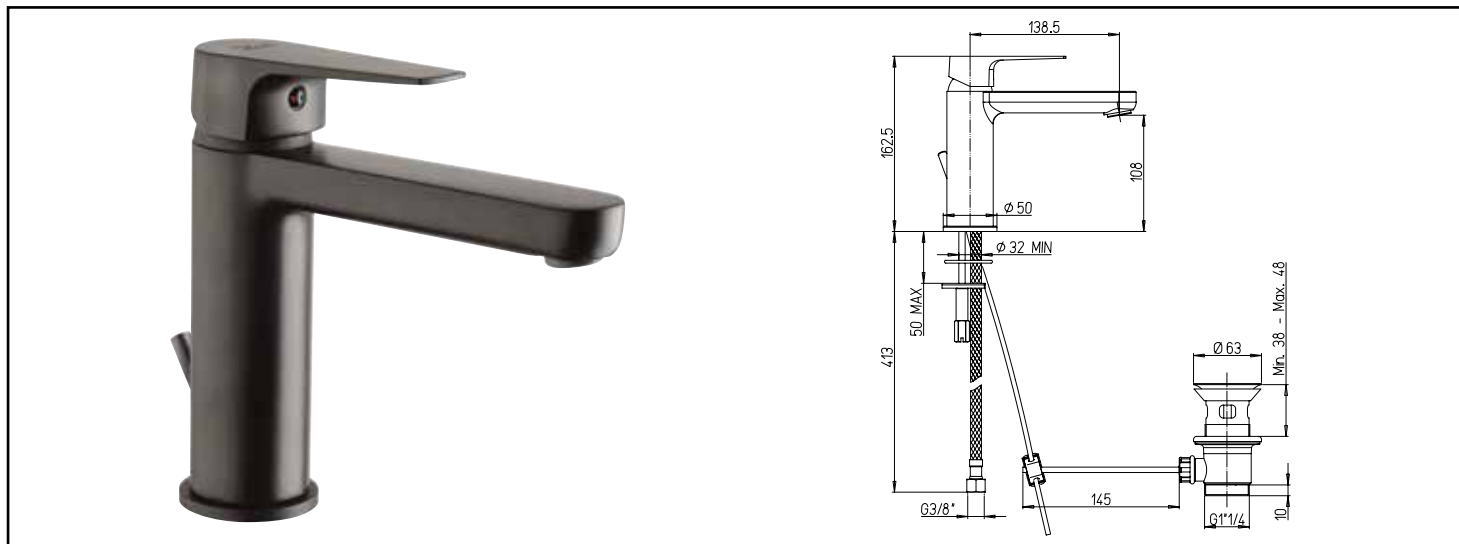

Référence : 501011315

## MITIGEUR DE LAVABO TAILLE M FACT'ORY - CARTOUCHE Ø35 MM TECHNOLOGIE C3 - ROLF

UN DESIGN INDUSTRIEL ET CONTEMPORAIN.

INSTALLATION RAPIDE ET FACILE.

<b>DESCRIPTION</b>	Noir mat. - Manette métal. - Cartouche Ø35 mm. - Bec fixe avec aérateur anticalcaire. - Un point de fixation. - Flexibles Pex pré-montés 370 mm. - Vidage laiton.
<b>CARACTÉRISTIQUES</b>	Noir mat. - Manette métal. - Cartouche Ø35 mm. - Bec fixe avec aérateur anticalcaire. - Un point de fixation. - Flexibles Pex pré-montés 370 mm. - Vidage laiton.
<b>APPLICATIONS</b>	Robinetterie de lavabo
<b>CONDITIONS D'UTILISATION</b>	Pression maximum : 5 bar - Pression d'utilisation : 3 bar - Température maximum de l'eau : 80°C (176°F) - produit Conforme aux réglementations en vigueur
<b>COMPATIBILITÉ</b>	S'installe sur tous les types de lavabo
<b>PRÉCAUTION D'EMPLOI</b>	1 point de fixation. Livré avec flexiblespex pré-montés 370mm
<b>SPECIFICATIONS D'INSTALLATION</b>	Permet l'équipement sanitaire des salles de bains et cuisine.  Garantie 10 ans contre tout vice de fabrication y compris pour les cartouches - Cf conditions générales de vente
<b>PRESCRIPTION DE POSE</b>	Avant le montage nettoyer la tuyauterie pour éliminer toute impureté
<b>PRESCRIPTION D'ENTRETIEN</b>	Nettoyage à l'eau savonneuse avec un chiffon doux et bien sécher - Ne pas utiliser de produits nocifs, abrasifs ou chlorés